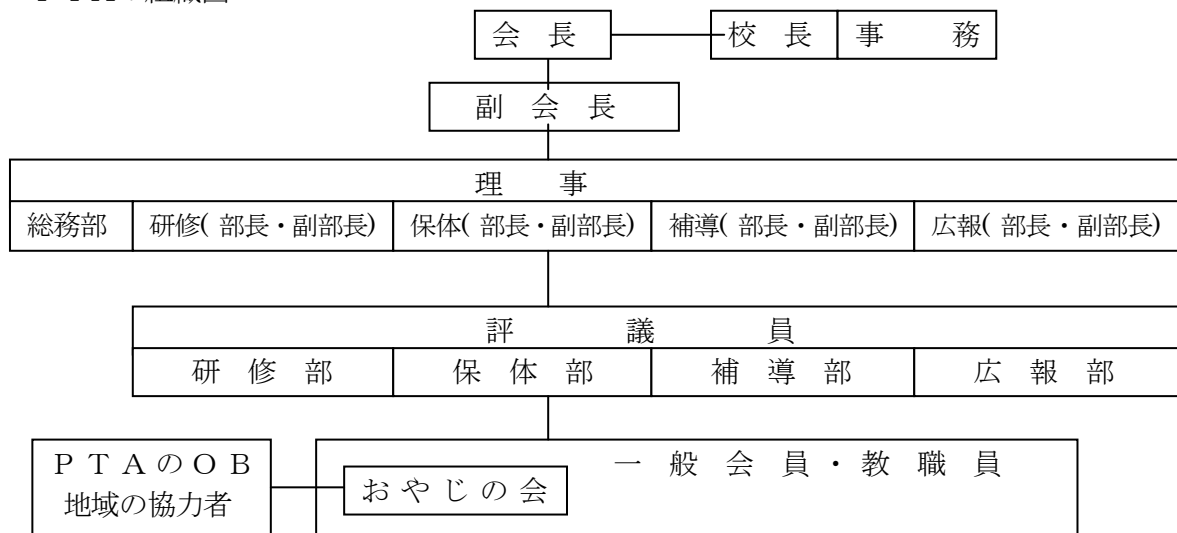

「おやじの会」など父親の積極的参加をすすめるPTA活動

田布施町立田布施中学校PTA

1 学校地域の概要

田布施町は、柳井・光両市に隣接し、南北約10.6km、東西約7.6kmの広がりがあり、気候が温暖で人口約16,700名の町である。大部分が兼業農家で近隣の支部への通勤者が多い。総理大臣を2名輩出した町であり、教育に対する関心も大変高い。本校は田布施町全域を校区としている中学校である。そのため、校区が広く、7割近くの自転車通学生がいる。また、一部はスクールバスを利用する生徒もいる。

1町1校の中学校のため、地域の方や保護者の学校に対する期待も大きく、学校行事には多くの保護者が参加するだけでなく、PTAのOBの方や地域の方も積極的に参加するなど町を挙げて学校を盛り上げようとする機運がある。

2 PTAの組織図

田布施中学校は、町内5校の小学校から入学してくる。複式学級のある小規模校から13学級を抱える中規模校までさまざまである。そのためPTAの役員を決定するにも小学校単位で選出している。