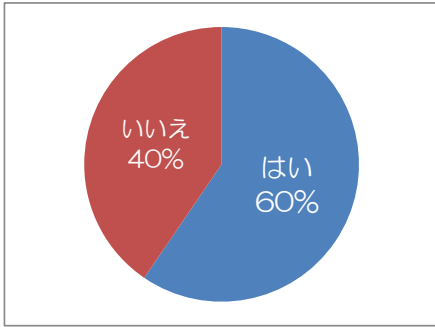

◎県P連のホームページを見たことがありますか

◎ホームページの内容は参考になりましたか

◎ホームページで参考になった内容

内 容	回答数	内 容	回答数
行事予定	20	各種講演会の案内	1
活動報告	10	三行詩コンクール	1
活動紹介	6	事務局からのお知らせ	1
活動助成事業	4	主旨、理念	1
広報誌おやごころ	4	多数	1
研修会案内、内容	3	正しいインターネットの利用	1
やまぐち教育支援プログラム	3	地域と連携して、地域全体で	1
安全互助会	2	他学校の情報	1
お知らせ	2	リンク集	1
アンケート結果	1	研修会実施での情報交換を	1
会長挨拶	1	積極的に行っていること	1

◎緊急メールを利用していますか

◎PTA事務を担当しているのは

◎山口県PTA連合会の活動認知度

（各項目で「知っている」と答えた割合）

◎環境問題をテーマとした活動状況

（単位：回答数）

◎おやじの会、ママの会の活動状況

（単位：回答数）