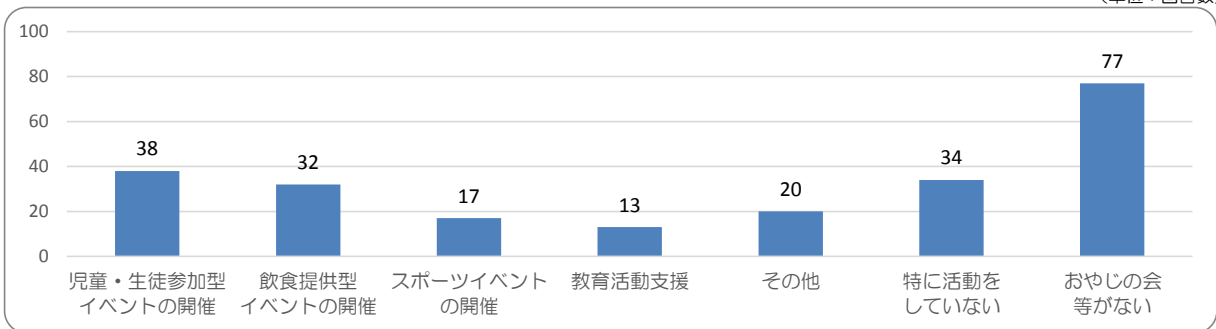

◎緊急メールを利用していますか

◎PTA事務を担当しているのは

◎山口県PTA連合会の活動認知度

（各項目で「知っている」と答えた割合）

◎環境問題をテーマとした活動状況

（単位：回答数）

◎おやじの会、ママの会の活動状況

（単位：回答数）

◎地域との連携（行事等への参加、地域で活動している団体の活動を含む）

（単位：回答数）