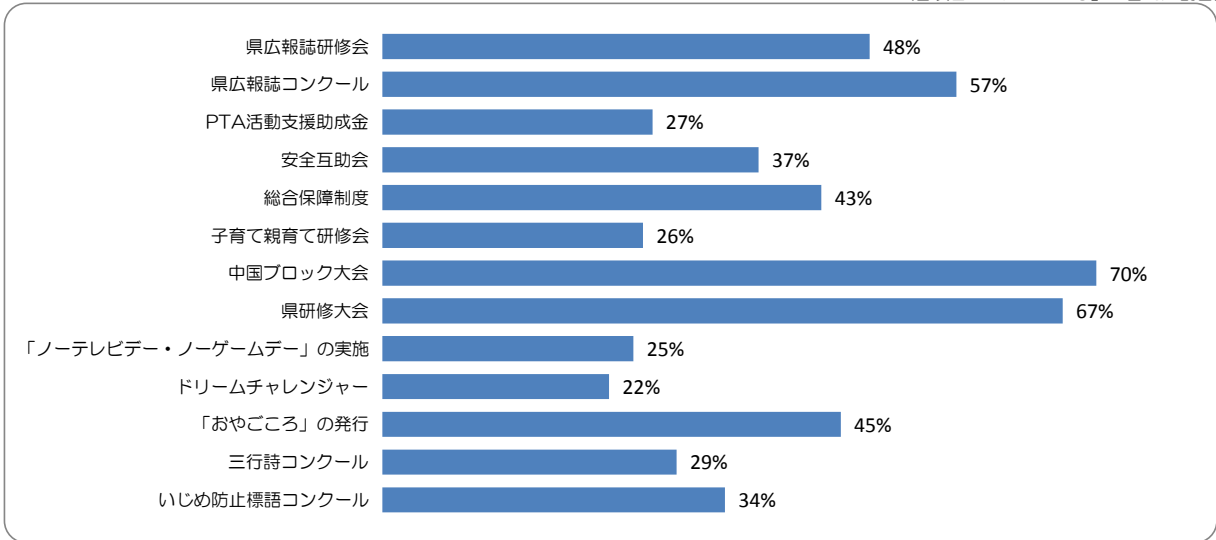

◎緊急メールを利用していますか

◎PTA事務を担当しているのは

◎山口県PTA連合会の活動認知度

（各項目で「知っている」と答えた割合）

◎環境問題をテーマとした活動状況

（単位：回答数）

◎おやじの会、ママの会の活動状況

（単位：回答数）

◎地域との連携（行事等への参加、地域で活動している団体の活動を含む）

（単位：回答数）