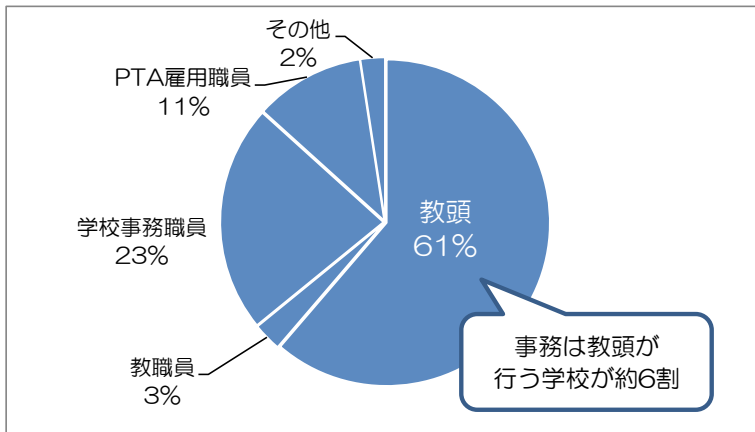

◎県P連のホームページを見たことがありますか

◎ホームページの内容は参考になりましたか

◎ホームページで参考になった内容

内 容	回答数	内 容	回答数
行事予定	20	各種講演会の案内	1
活動報告	10	三行詩コンクール	1
活動紹介	6	事務局からのお知らせ	1
活動助成事業	4	主旨、理念	1
広報誌おやごころ	4	多数	1
研修会案内、内容	3	正しいインターネットの利用	1
やまぐち教育支援プログラム	3	地域と連携して、地域全体で	1
安全互助会	2	他学校の情報	1
お知らせ	2	リンク集	1
アンケート結果	1	研修会実施での情報交換を	1
会長挨拶	1	積極的に行っていること	1

◎緊急メールを利用していますか

◎PTA事務を担当しているのは

◎山口県PTA連合会の活動認知度

（各項目で「知っている」と答えた割合）

◎環境問題をテーマとした活動状況

（単位：回答数）

◎おやじの会、ママの会の活動状況

（単位：回答数）