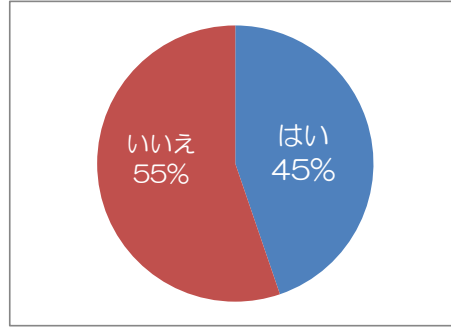

◎県P連のホームページを見たことがありますか

◎ホームページの内容は参考になりましたか

◎ホームページで参考になった内容

内 容	回答数	内 容	回答数
行事予定	20	各種講演会の案内	1
活動報告	10	三行詩コンクール	1
活動紹介	6	事務局からのお知らせ	1
活動助成事業	4	主旨、理念	1
広報誌おやごころ	4	多数	1
研修会案内、内容	3	正しいインターネットの利用	1
やまぐち教育支援プログラム	3	地域と連携して、地域全体で	1
安全互助会	2	他学校の情報	1
お知らせ	2	リンク集	1
アンケート結果	1	研修会実施での情報交換を	1
会長挨拶	1	積極的に行っていること	1

◎緊急メールを利用していますか

◎PTA事務を担当しているのは

◎山口県PTA連合会の活動認知度

（各項目で「知っている」と答えた割合）

◎環境問題をテーマとした活動状況

（単位：回答数）

◎おやじの会、ママの会の活動状況

（単位：回答数）