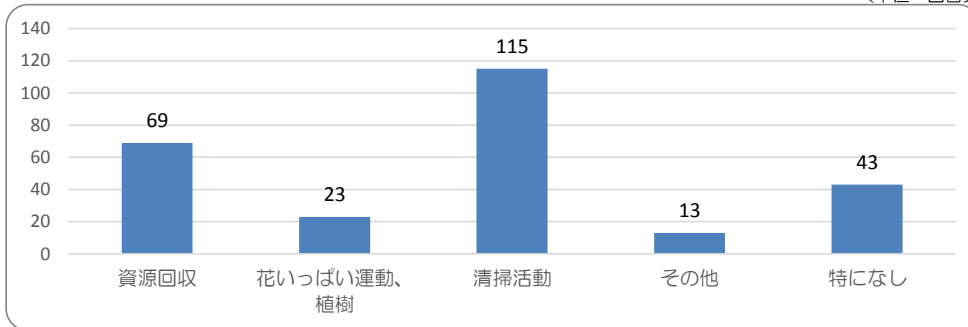

◎緊急メールを利用していますか

◎PTA事務を担当しているのは

◎山口県PTA連合会の活動認知度

（各項目で「知っている」と答えた割合）

◎環境問題をテーマとした活動状況

（単位：回答数）

◎おやじの会、ママの会の活動状況

（単位：回答数）

◎地域との連携（行事等への参加、地域で活動している団体の活動を含む）

（単位：回答数）