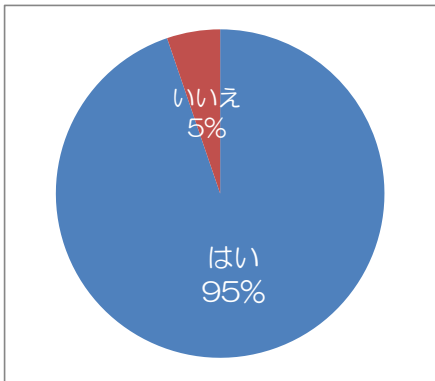

◎県P連のホームページを見たことがありますか

◎ホームページの内容は参考になりましたか

◎ホームページで参考になった内容

内 容	回答数	内 容	回答数
行事予定	20	各種講演会の案内	1
活動報告	10	三行詩コンクール	1
活動紹介	6	事務局からのお知らせ	1
活動助成事業	4	主旨、理念	1
広報誌おやごころ	4	多数	1
研修会案内、内容	3	正しいインターネットの利用	1
やまぐち教育支援プログラム	3	地域と連携して、地域全体で	1
安全互助会	2	他学校の情報	1
お知らせ	2	リンク集	1
アンケート結果	1	研修会実施での情報交換を	1
会長挨拶	1	積極的に行っていること	1

◎緊急メールを利用していますか

◎PTA事務を担当しているのは

◎山口県PTA連合会の活動認知度

（各項目で「知っている」と答えた割合）

◎環境問題をテーマとした活動状況

（単位：回答数）

◎おやじの会、ママの会の活動状況

（単位：回答数）